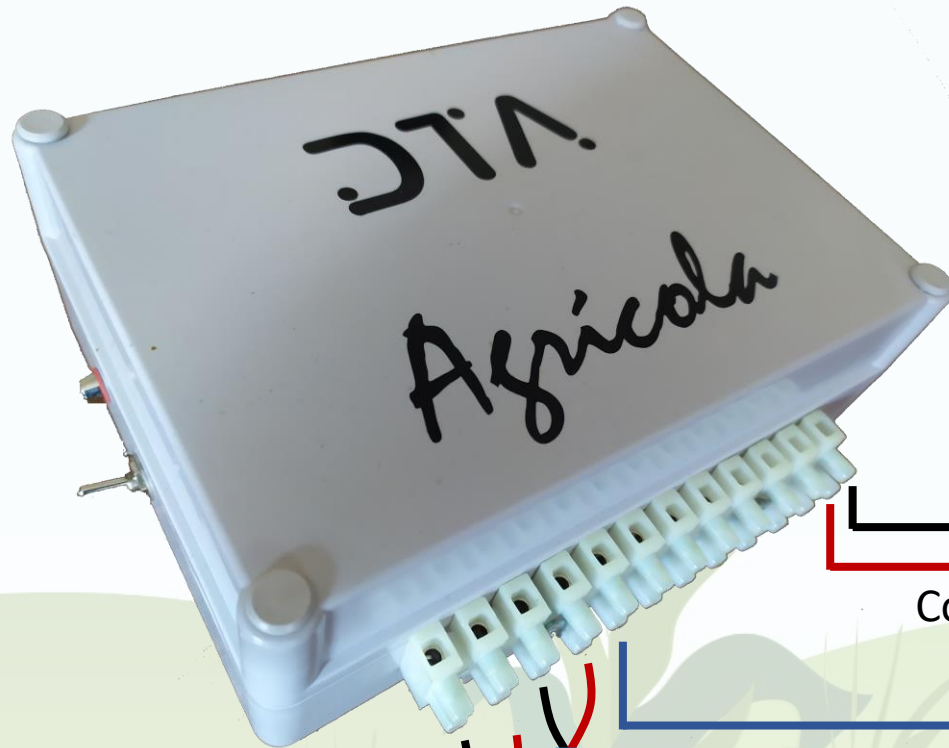

# Cableado de la caja de torre ZIMMATIC

# Cableado de la caja de torre REINTIC

# DTA - Agrícola

*Estacionarios*

Cableado con actuadores comunes (normalmente cerrados)

AG03 | AG06+ | AG07 | AG15

Conexión a puerta 7

⋮

Conexión a puerta 1

~ 110V