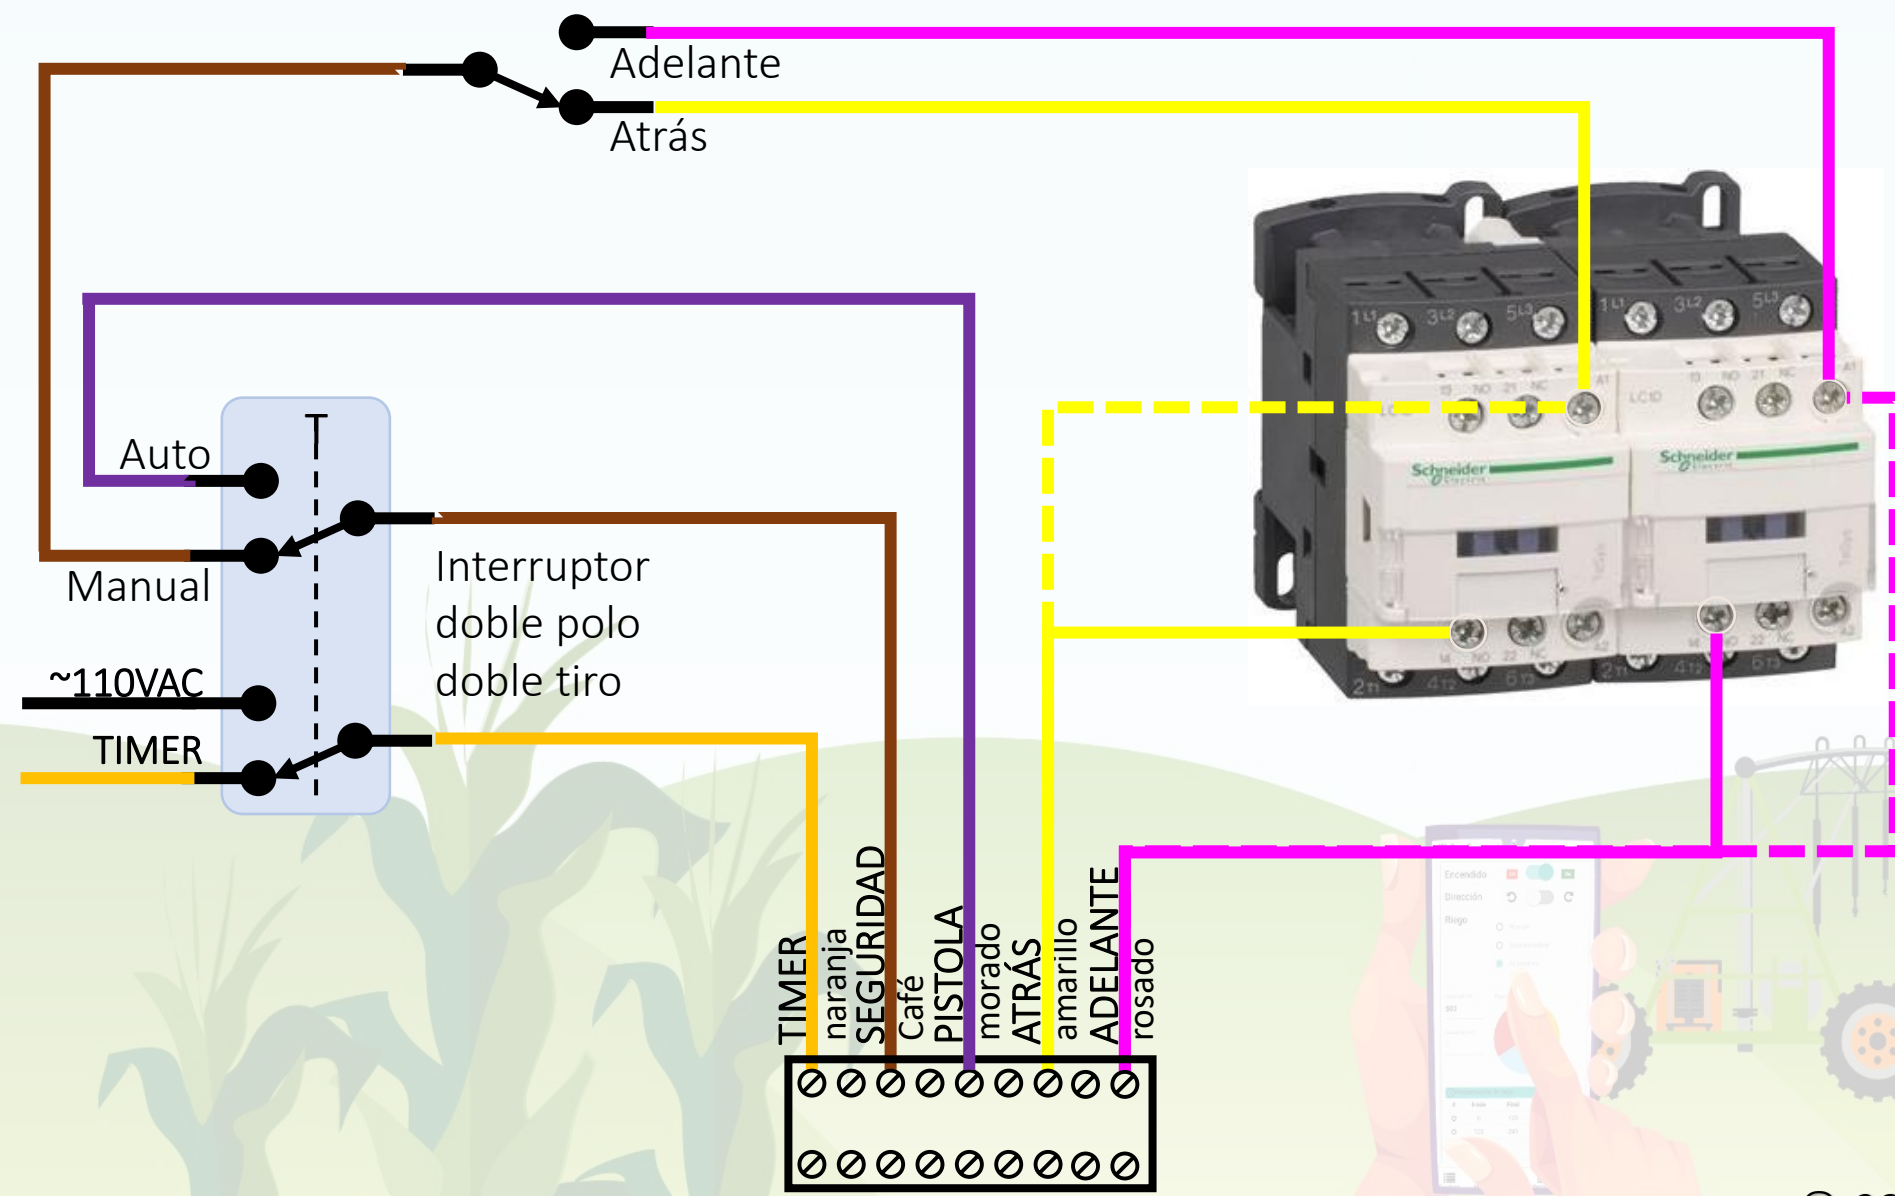

# DTA - Agrícola

*Manual de conexiones*

# DTA - Agrícola

*Movimiento continuo*

# Cableado interruptor en la caja de control central

# DTA - Agrícola

*Estacionarios*

Cableado con actuadores comunes (normalmente cerrados)

AG03 | AG06+ | AG07 | AG15

Conexión a puerta 7

⋮

Conexión a puerta 1

~ 110V