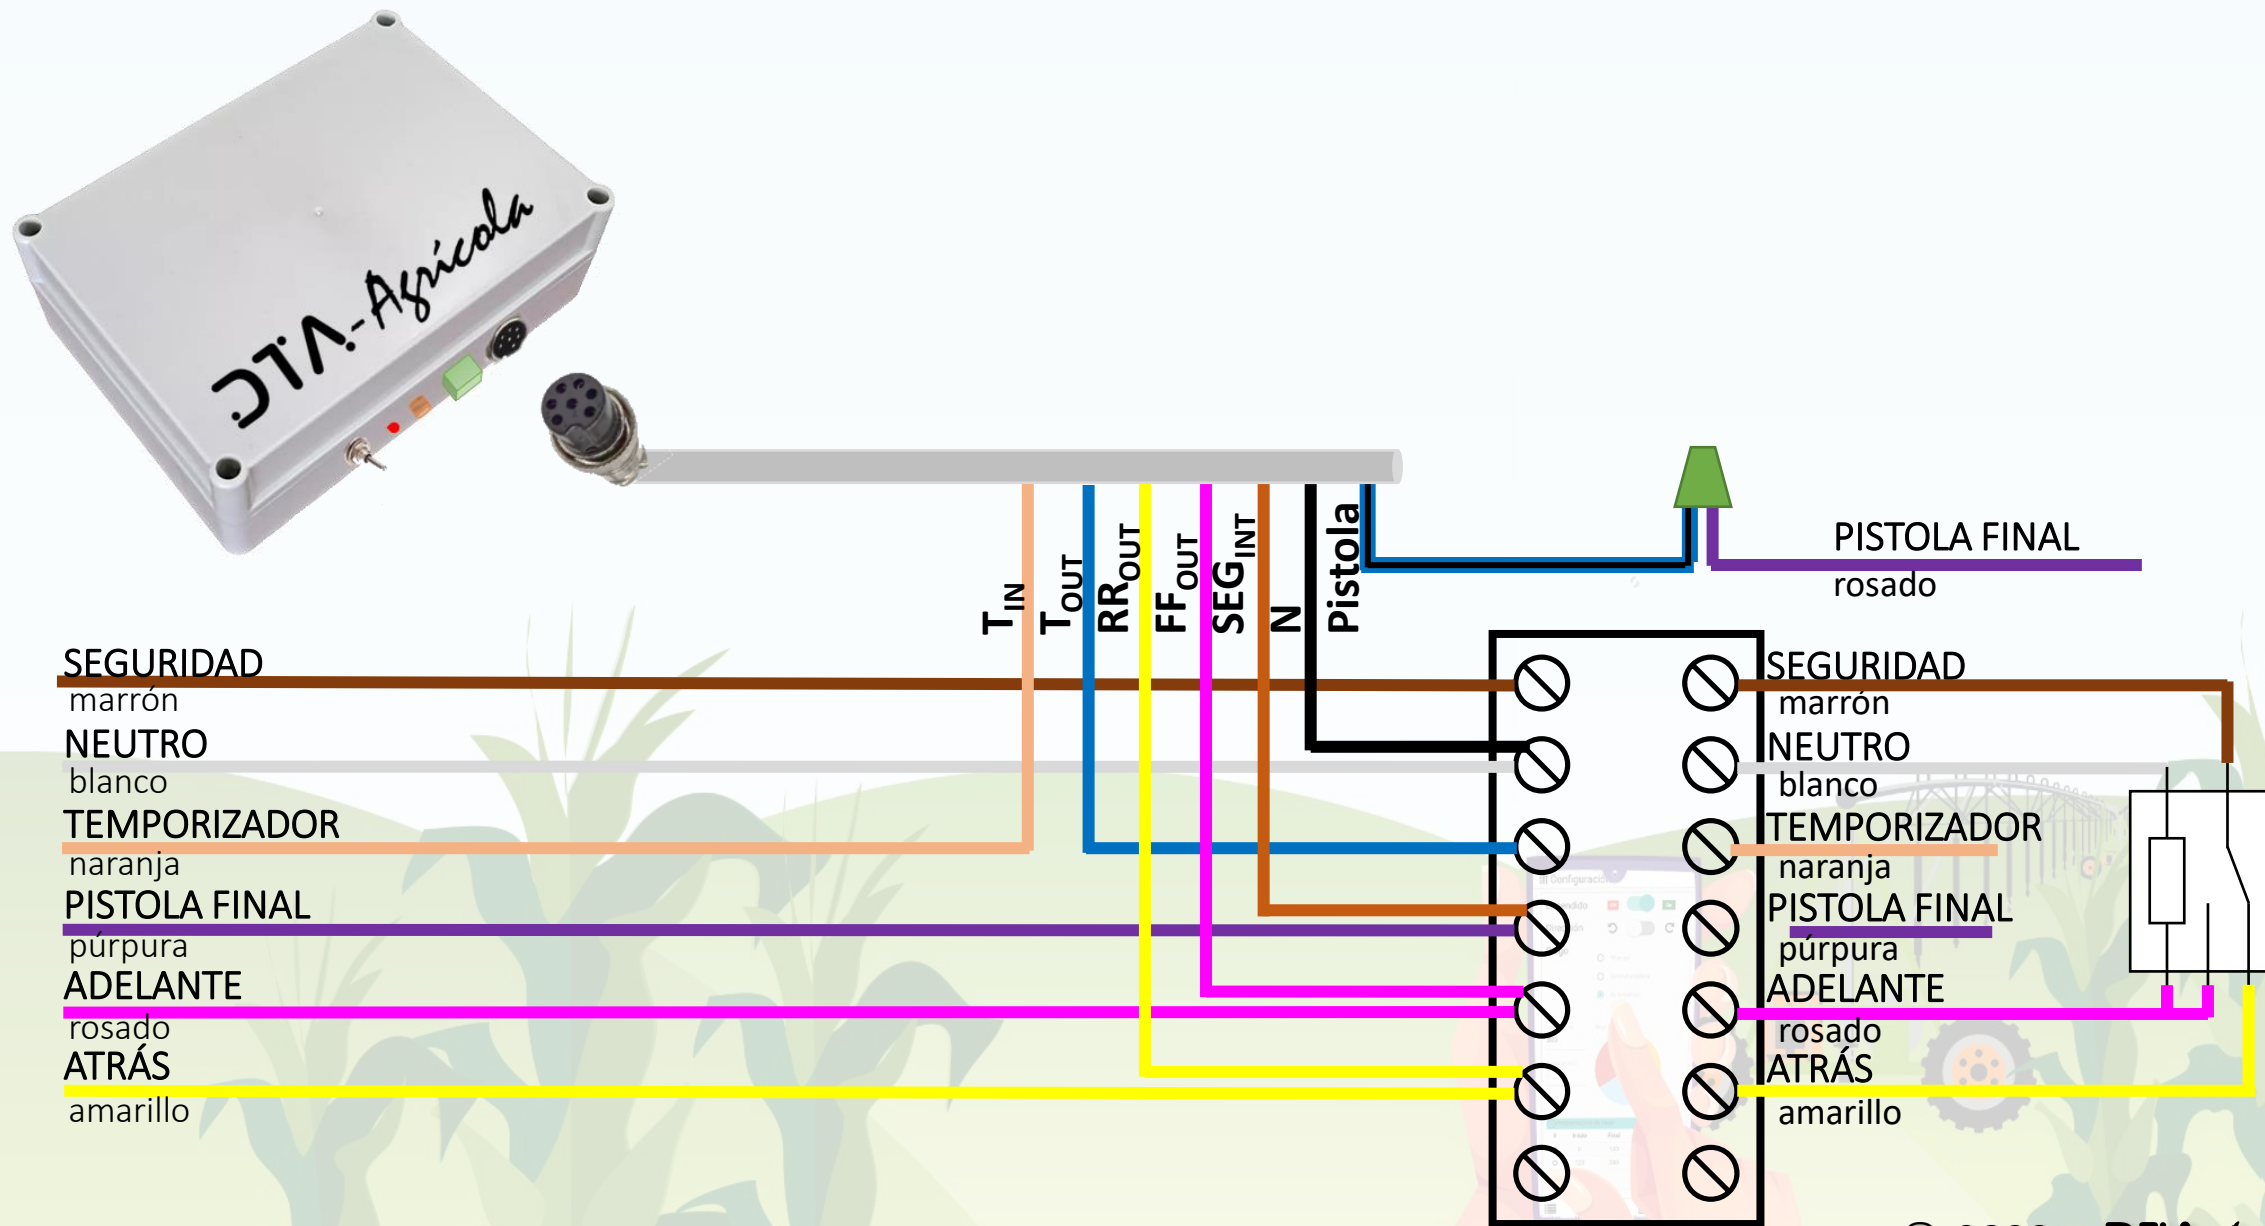

Cableado de la caja de torre ZIMMATIC