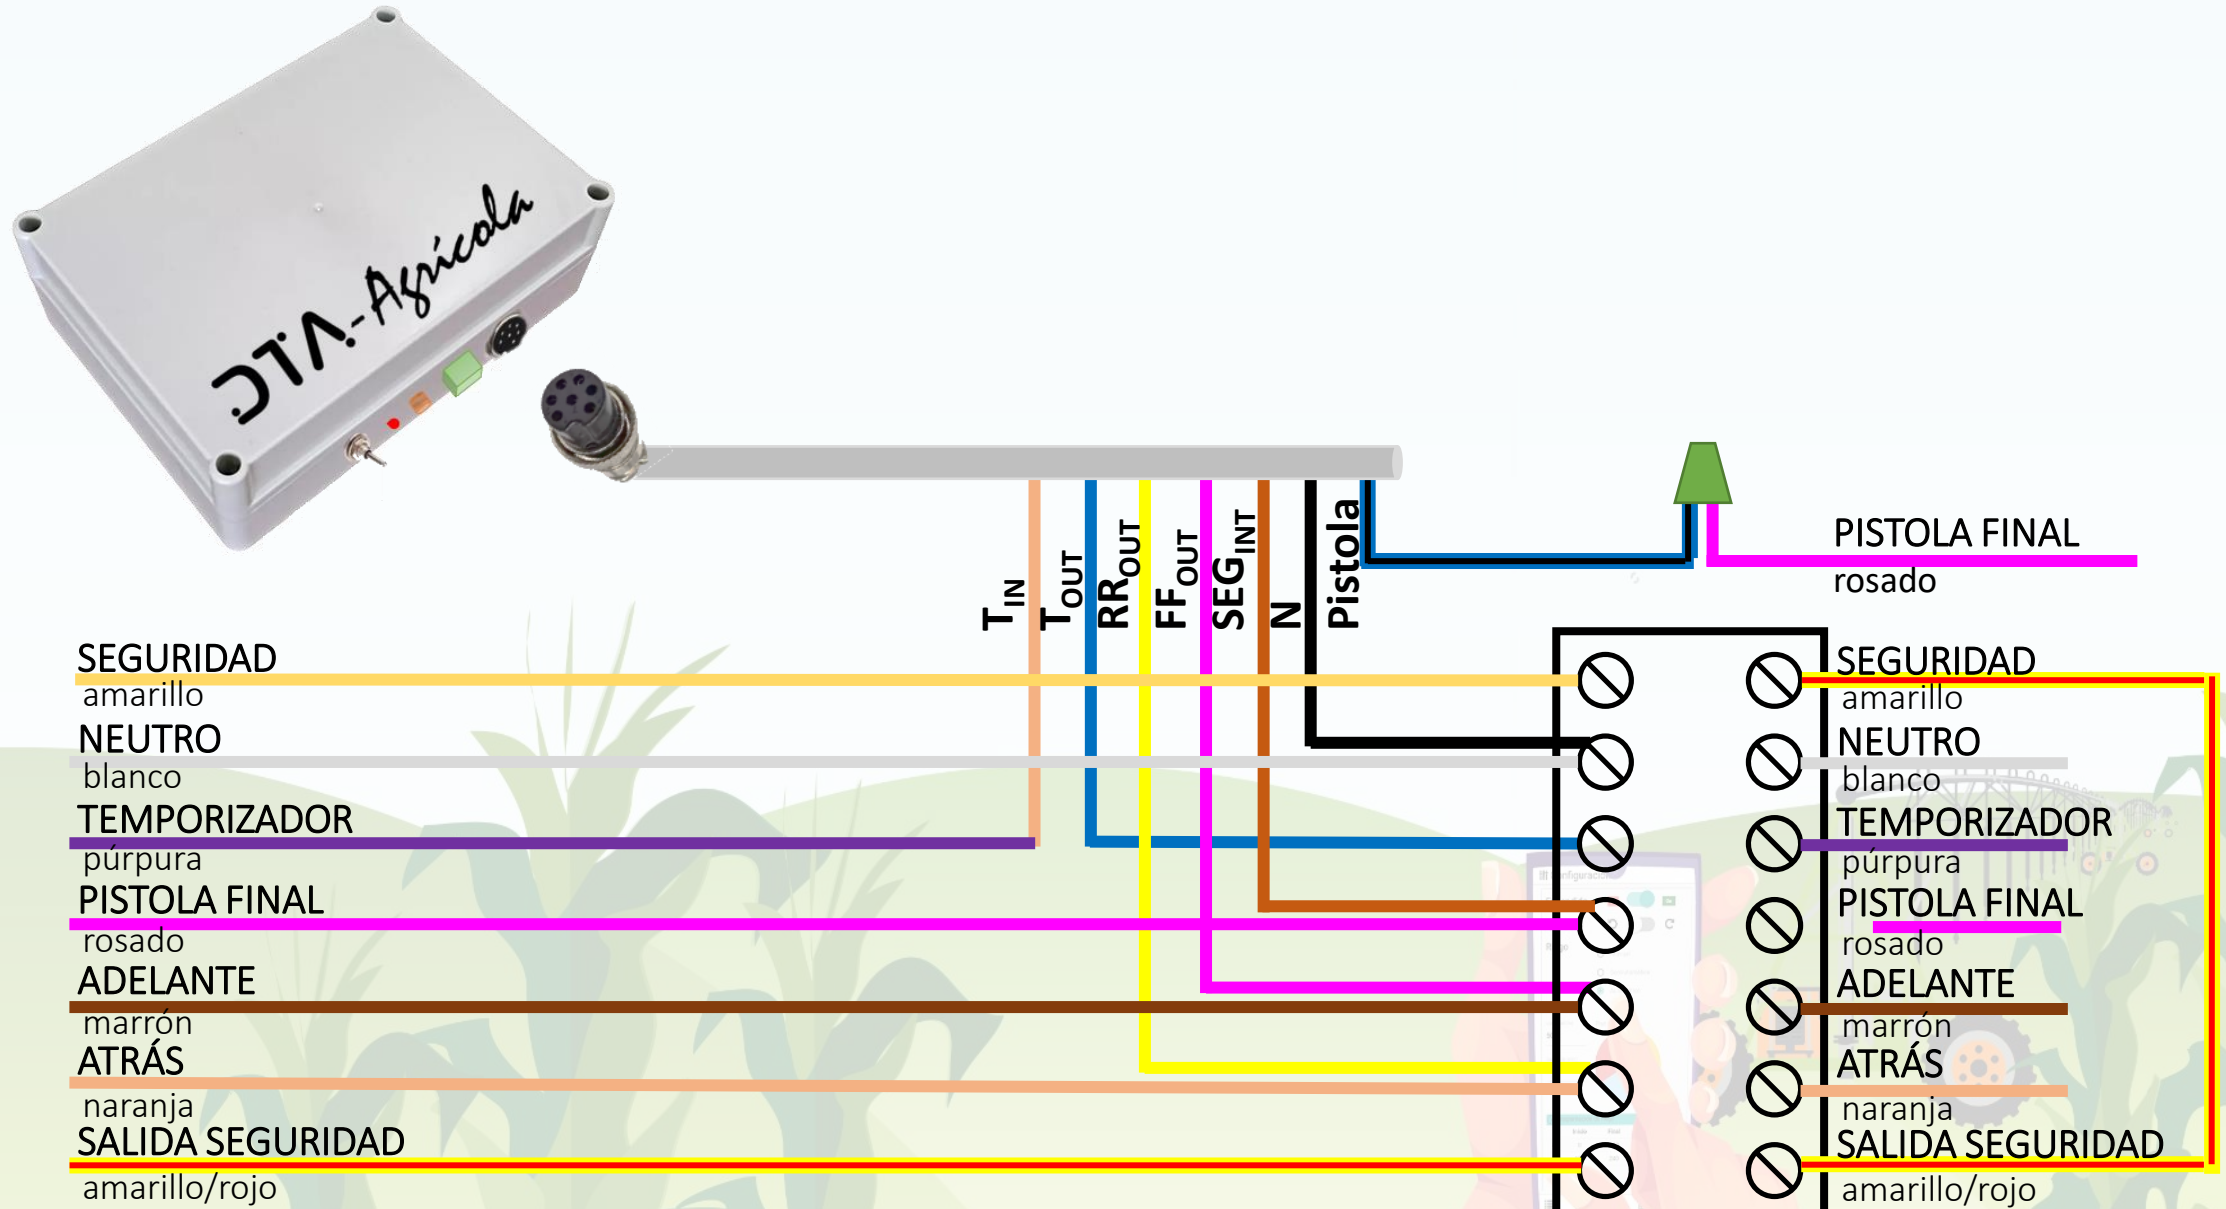

Cableado de la caja de torre Valley