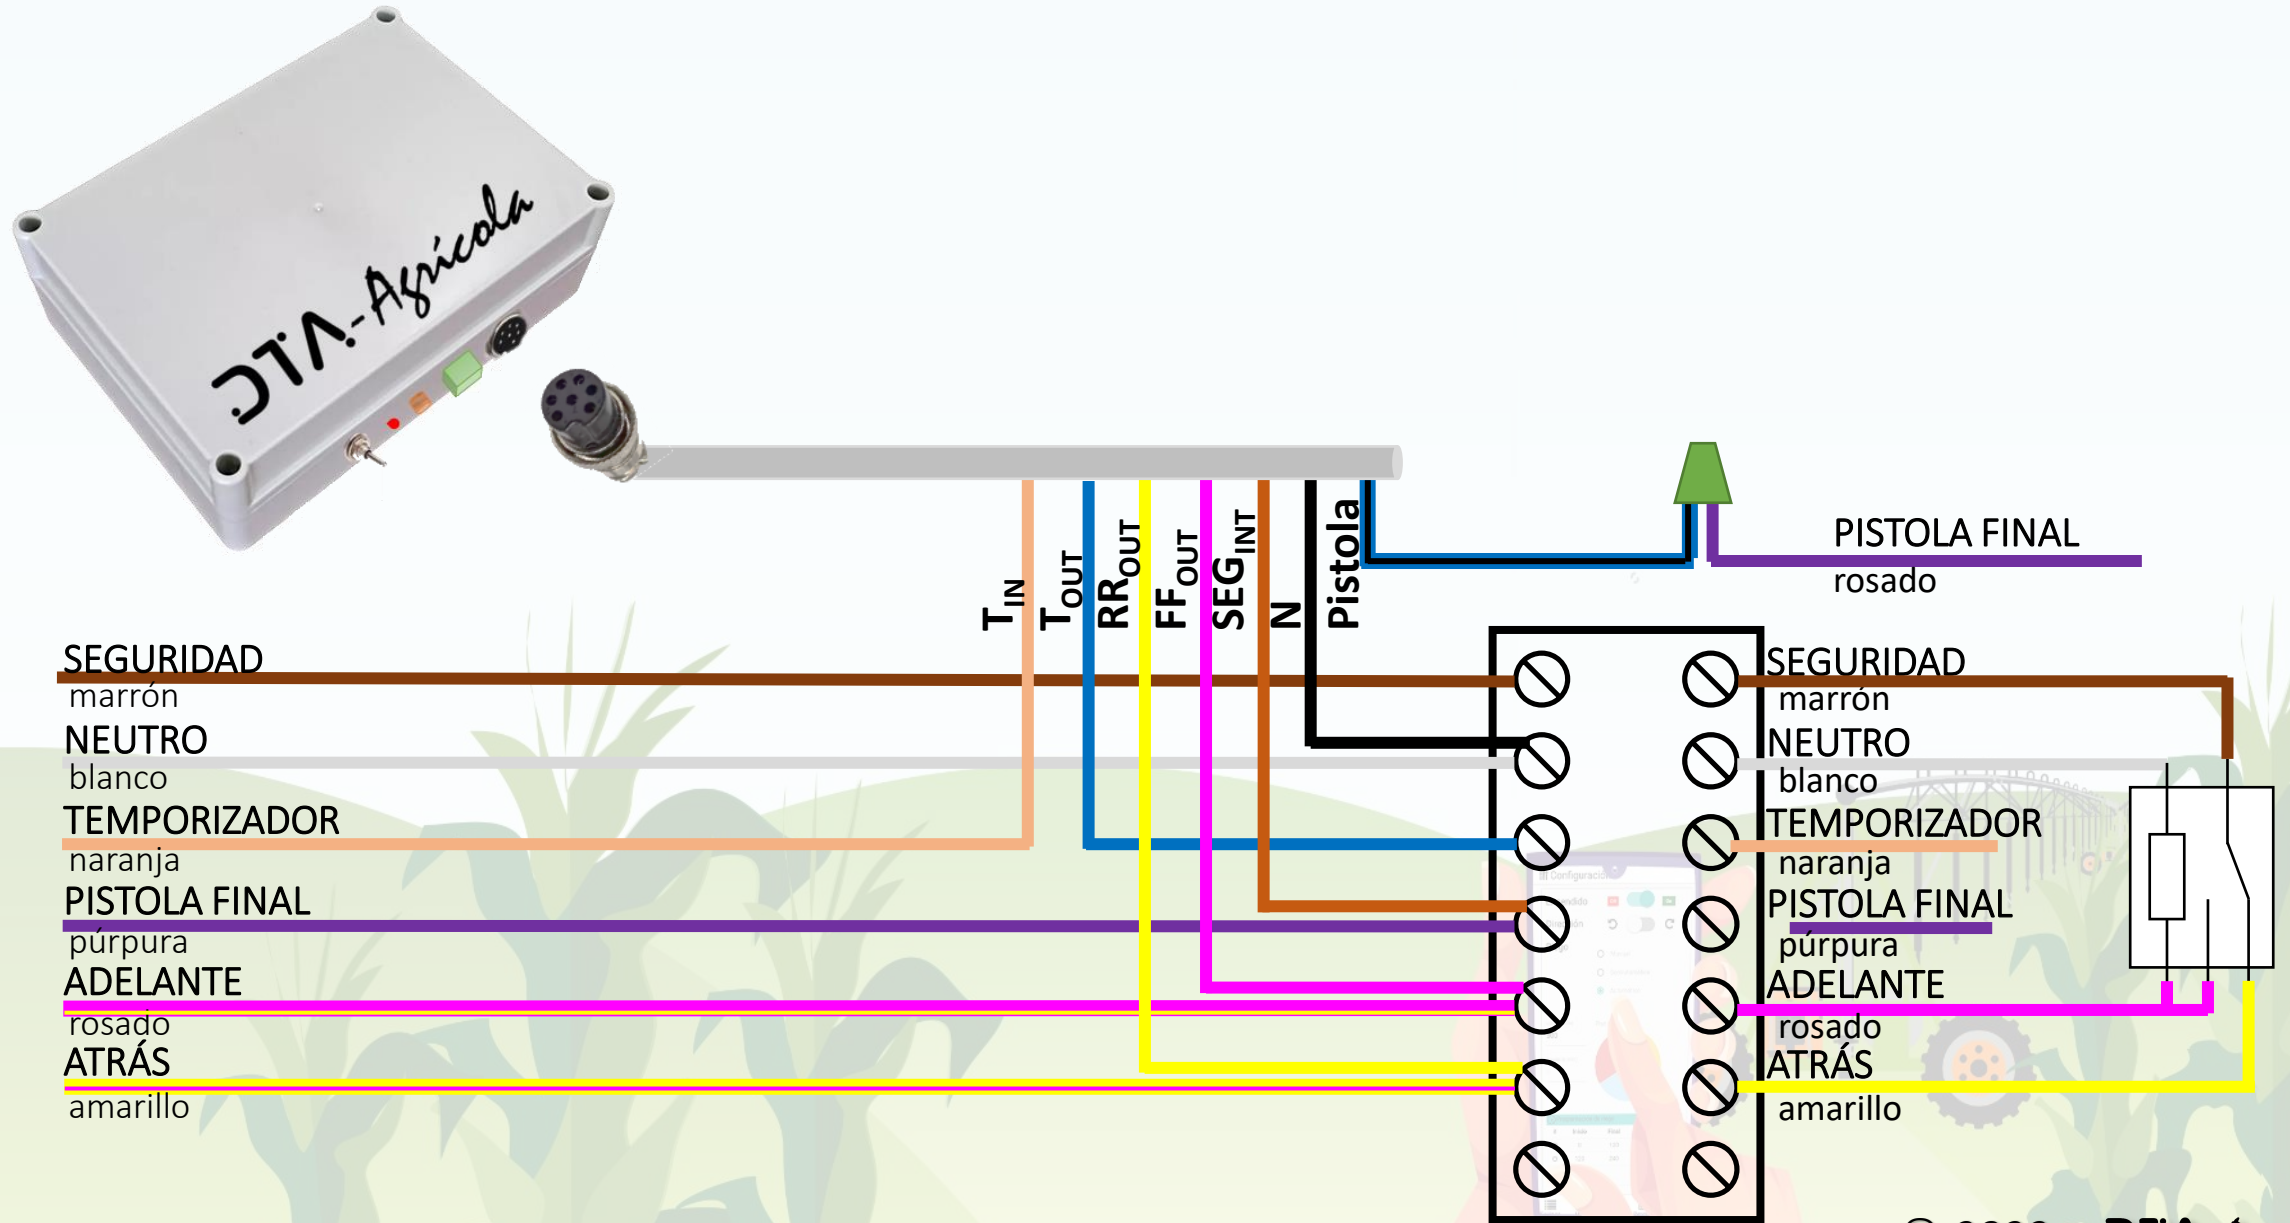

# Cableado interruptor en la caja de control central

# Cableado de la caja de torre Valley

# Cableado de la caja de torre ZIMMATIC

# DTA - Agrícola

*Estacionarios*

Cableado con actuadores comunes (normalmente cerrados)

AG03 | AG06+ | AG07 | AG15

Conexión a puerta 7

⋮

Conexión a puerta 1

~ 110V